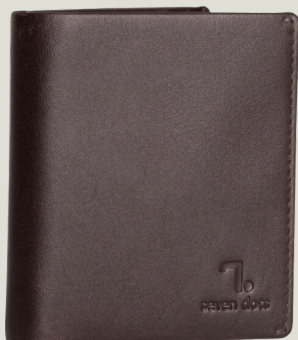

JUPITER

70-001

- 2 θέσεις για χαρτονομίσματα
- 1 θέση για κέρματα
- 8 θέσεις για κάρτες
- 5 θέσεις για : ταυτότητα, δίπλωμα & άλλα έγγραφα

12.5 × 9.5 × 2.3 cm | Black
| Brown

70-002

- 2 θέσεις για χαρτονομίσματα
- 1 θέση για κέρματα
- 4 θέσεις για κάρτες
- 3 θέσεις για : ταυτότητα, δίπλωμα & άλλα έγγραφα

12.5 × 9.5 × 2 cm | Black
| Brown

70-003

- 2 θέσεις για χαρτονομίσματα
- 1 θέση για κέρματα
- 10 θέσεις για κάρτες
- 9 θέσεις για : ταυτότητα, δίπλωμα & άλλα έγγραφα

9.5 × 12.5 × 2.5 cm | Black
| Brown

71-007

- 2 θέσεις για χαρτονομίσματα
- 1 θέση για κέρματα
- 6 θέσεις για κάρτες
- 3 θέσεις για : ταυτότητα, δίπλωμα & άλλα έγγραφα

11 × 8.5 × 2 cm | Black
| Brown

71-010

- 2 θέσεις για χαρτονομίσματα
- 1 θέση για κέρματα
- 9 θέσεις για κάρτες
- 7 θέσεις για : ταυτότητα, δίπλωμα & άλλα έγγραφα

9.5 × 12.5 × 2.5 cm | Black
| Brown

71-011

- 2 θέσεις για χαρτονομίσματα
- 1 θέση για κέρματα
- 2 θέσεις για κάρτες
- 4 θέσεις για : ταυτότητα, δίπλωμα & άλλα έγγραφα

9.5 × 11 × 2 cm | Black
| Brown

71-012