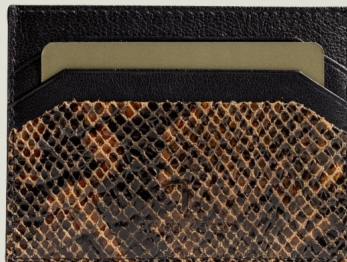

BOLOGNA

• 7 θέσεις για κάρτες

10.5 x 8 x 0.2 cm | Black
| Lilac
| Ocean

CORONA

• 7 θέσεις για κάρτες

10.5 x 8 x 0.2 cm | Orange
| Green
| Purple

FOIL

• 7 θέσεις για κάρτες

10.5 x 8 x 0.2 cm | Navy
| Rust
| Grey

PRATO

• 7 θέσεις για κάρτες

10.5 x 8 x 0.2 cm | Dark Brown
| Dark Grey
| Denim

**LEOPARD
OSTRICH**

• 7 θέσεις για κάρτες

10.5 x 8 x 0.2 cm | Blue

10.5 x 8 x 0.2 cm | Green

10.5 x 8 x 0.2 cm | Black

**FLORIDA
SNAKE
VALENTINO**

• 7 θέσεις για κάρτες

10.5 × 8 × 0.2 cm | Petrol

10.5 × 8 × 0.2 cm | Yellow

10.5 × 8 × 0.2 cm | Dark Brown

JUPITER

- 1 θέση για χαρτονομίσματα
- 8 θέσεις για κάρτες