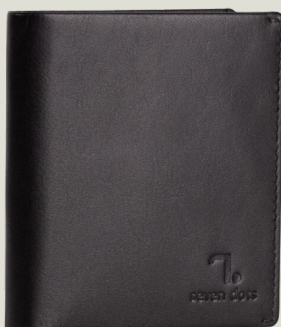

12.5 × 9.5 × 2 cm | Black
| Brown

70-003

- 2 θέσεις για χαρτονομίσματα
- 1 θέση για κέρματα
- 10 θέσεις για κάρτες
- 9 θέσεις για : ταυτότητα, δίπλωμα & άλλα έγγραφα

9.5 × 12.5 × 2.5 cm | Black
| Brown

71-007

- 2 θέσεις για χαρτονομίσματα
- 1 θέση για κέρματα
- 6 θέσεις για κάρτες
- 3 θέσεις για : ταυτότητα, δίπλωμα & άλλα έγγραφα

11 × 8.5 × 2 cm | Black
| Brown

71-010

- 2 θέσεις για χαρτονομίσματα
- 1 θέση για κέρματα
- 9 θέσεις για κάρτες
- 7 θέσεις για : ταυτότητα, δίπλωμα & άλλα έγγραφα

9.5 × 12.5 × 2.5 cm | Black
| Brown

71-011

- 2 θέσεις για χαρτονομίσματα
- 1 θέση για κέρματα
- 2 θέσεις για κάρτες
- 4 θέσεις για : ταυτότητα, δίπλωμα & άλλα έγγραφα

9.5 × 11 × 2 cm | Black
| Brown

71-012

- 2 θέσεις για χαρτονομίσματα
- 1 θέση για κέρματα
- 3 θέσεις για κάρτες
- 2 θέσεις για : ταυτότητα, δίπλωμα & άλλα έγγραφα

11 × 8.5 × 2.3 cm | Black
| Brown

MERCURY

70-001

- 2 θέσεις για χαρτονομίσματα
- 1 θέση για κέρματα
- 8 θέσεις για κάρτες
- 5 θέσεις για : ταυτότητα, δίπλωμα & άλλα έγγραφα