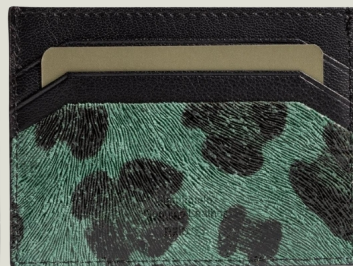

BOLOGNA

• 7 θέσεις για κάρτες

10.5 x 8 x 0.2 cm | Black
| Lilac
| Ocean

CORONA

• 7 θέσεις για κάρτες

10.5 x 8 x 0.2 cm | Orange
| Green
| Purple

FOIL

• 7 θέσεις για κάρτες

10.5 x 8 x 0.2 cm | Navy
| Rust
| Grey

PRATO

• 7 θέσεις για κάρτες

10.5 x 8 x 0.2 cm | Dark Brown
| Dark Grey
| Denim

**LEOPARD
OSTRICH**

• 7 θέσεις για κάρτες

10.5 x 8 x 0.2 cm | Blue

10.5 x 8 x 0.2 cm | Green

10.5 x 8 x 0.2 cm | Black

**FLORIDA
SNAKE
VALENTINO**

• 7 θέσεις για κάρτες

10.5 × 8 × 0.2 cm | Petrol

10.5 × 8 × 0.2 cm | Yellow

10.5 × 8 × 0.2 cm | Dark Brown

JUPITER

- 1 θέση για χαρτονομίσματα
- 8 θέσεις για κάρτες

8 × 10 × 1.3 cm | Black
| Brown

MERCURY

- 1 θέση για χαρτονομίσματα
- 8 θέσεις για κάρτες

8 × 10 × 1.3 cm | Black
| Cognac

NEPTUNE

- 1 θέση για χαρτονομίσματα
- 8 θέσεις για κάρτες

8 × 10 × 1.3 cm | Black / Black
| Black / Green
| Navy Blue / Dark Grey