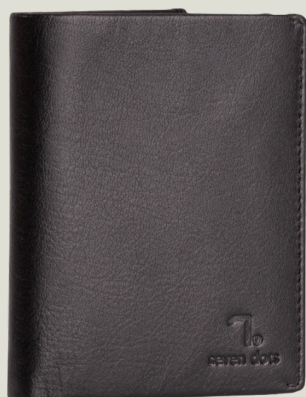

JUPITER

70-001

- 2 θέσεις για χαρτονομίσματα
- 1 θέση για κέρματα
- 8 θέσεις για κάρτες
- 5 θέσεις για : ταυτότητα, δίπλωμα & άλλα έγγραφα

12.5 × 9.5 × 2.3 cm | Black
| Brown

70-002

- 2 θέσεις για χαρτονομίσματα
- 1 θέση για κέρματα
- 4 θέσεις για κάρτες
- 3 θέσεις για : ταυτότητα, δίπλωμα & άλλα έγγραφα

12.5 × 9.5 × 2 cm | Black
| Brown

70-003

- 2 θέσεις για χαρτονομίσματα
- 1 θέση για κέρματα
- 10 θέσεις για κάρτες
- 9 θέσεις για : ταυτότητα, δίπλωμα & άλλα έγγραφα

9.5 × 12.5 × 2.5 cm | Black
| Brown

71-007

- 2 θέσεις για χαρτονομίσματα
- 1 θέση για κέρματα
- 6 θέσεις για κάρτες
- 3 θέσεις για : ταυτότητα, δίπλωμα & άλλα έγγραφα

11 × 8.5 × 2 cm | Black
| Brown

71-010

- 2 θέσεις για χαρτονομίσματα
- 1 θέση για κέρματα
- 9 θέσεις για κάρτες
- 7 θέσεις για : ταυτότητα, δίπλωμα & άλλα έγγραφα