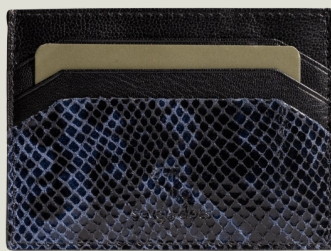

72-008

- 2 θέσεις για χαρτονομίσματα
- 1 θέση για κέρματα
- 7 θέσεις για κάρτες
- 4 θέσεις για : ταυτότητα, δίπλωμα & άλλα έγγραφα

| Black / Black
9.5 × 12.2 × 2.3 cm | Black / Green
| Navy Blue / Dark Grey

BOLOGNA

• 7 θέσεις για κάρτες

10.5 x 8 x 0.2 cm | Black
| Lilac
| Ocean

CORONA

• 7 θέσεις για κάρτες

10.5 x 8 x 0.2 cm | Orange
| Green
| Purple

FOIL

• 7 θέσεις για κάρτες

10.5 x 8 x 0.2 cm | Navy
| Rust
| Grey

PRATO

• 7 θέσεις για κάρτες

10.5 x 8 x 0.2 cm | Dark Brown
| Dark Grey
| Denim

**LEOPARD
OSTRICH**

• 7 θέσεις για κάρτες

10.5 x 8 x 0.2 cm | Blue

10.5 x 8 x 0.2 cm | Green

10.5 x 8 x 0.2 cm | Black

**FLORIDA
SNAKE
VALENTINO**

• 7 θέσεις για κάρτες

10.5 × 8 × 0.2 cm | Petrol

10.5 × 8 × 0.2 cm | Yellow

10.5 × 8 × 0.2 cm | Dark Brown

JUPITER

- 1 θέση για χαρτονομίσματα
- 8 θέσεις για κάρτες