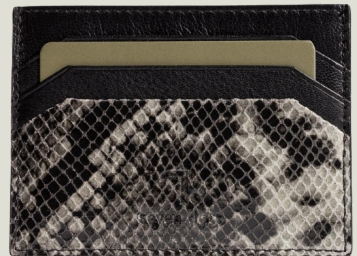

72-008

- 2 θέσεις για χαρτονομίσματα
- 1 θέση για κέρματα
- 7 θέσεις για κάρτες
- 4 θέσεις για : ταυτότητα, δίπλωμα & άλλα έγγραφα

| Black / Black
9.5 × 12.2 × 2.3 cm | Black / Green
| Navy Blue / Dark Grey

BOLOGNA

• 7 θέσεις για κάρτες

10.5 x 8 x 0.2 cm | Black
| Lilac
| Ocean

CORONA

• 7 θέσεις για κάρτες

10.5 x 8 x 0.2 cm | Orange
| Green
| Purple

FOIL

• 7 θέσεις για κάρτες

10.5 x 8 x 0.2 cm | Navy
| Rust
| Grey

PRATO

• 7 θέσεις για κάρτες

10.5 x 8 x 0.2 cm | Dark Brown
| Dark Grey
| Denim

**LEOPARD
OSTRICH**

• 7 θέσεις για κάρτες

10.5 x 8 x 0.2 cm | Blue

10.5 x 8 x 0.2 cm | Green