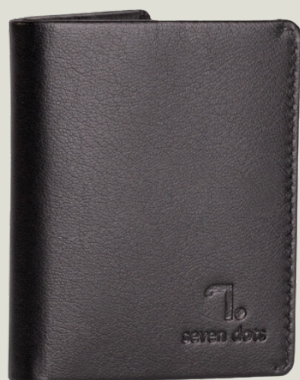

10.5 x 8 x 0.2 cm | Black

**FLORIDA
SNAKE
VALENTINO**

• 7 θέσεις για κάρτες

10.5 × 8 × 0.2 cm | Petrol

10.5 × 8 × 0.2 cm | Yellow

10.5 × 8 × 0.2 cm | Dark Brown

JUPITER

- 1 θέση για χαρτονομίσματα
- 8 θέσεις για κάρτες