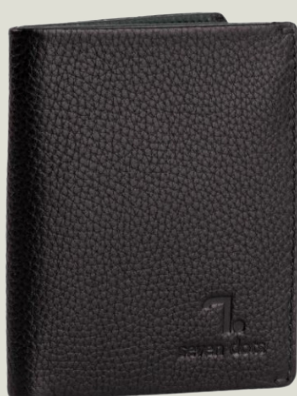

MERCURY

- 1 θέση για χαρτονομίσματα
- 8 θέσεις για κάρτες

8 × 10 × 1.3 cm | Black
| Cognac

NEPTUNE

- 1 θέση για χαρτονομίσματα
- 8 θέσεις για κάρτες

8 × 10 × 1.3 cm | Black / Black
| Black / Green
| Navy Blue / Dark Grey